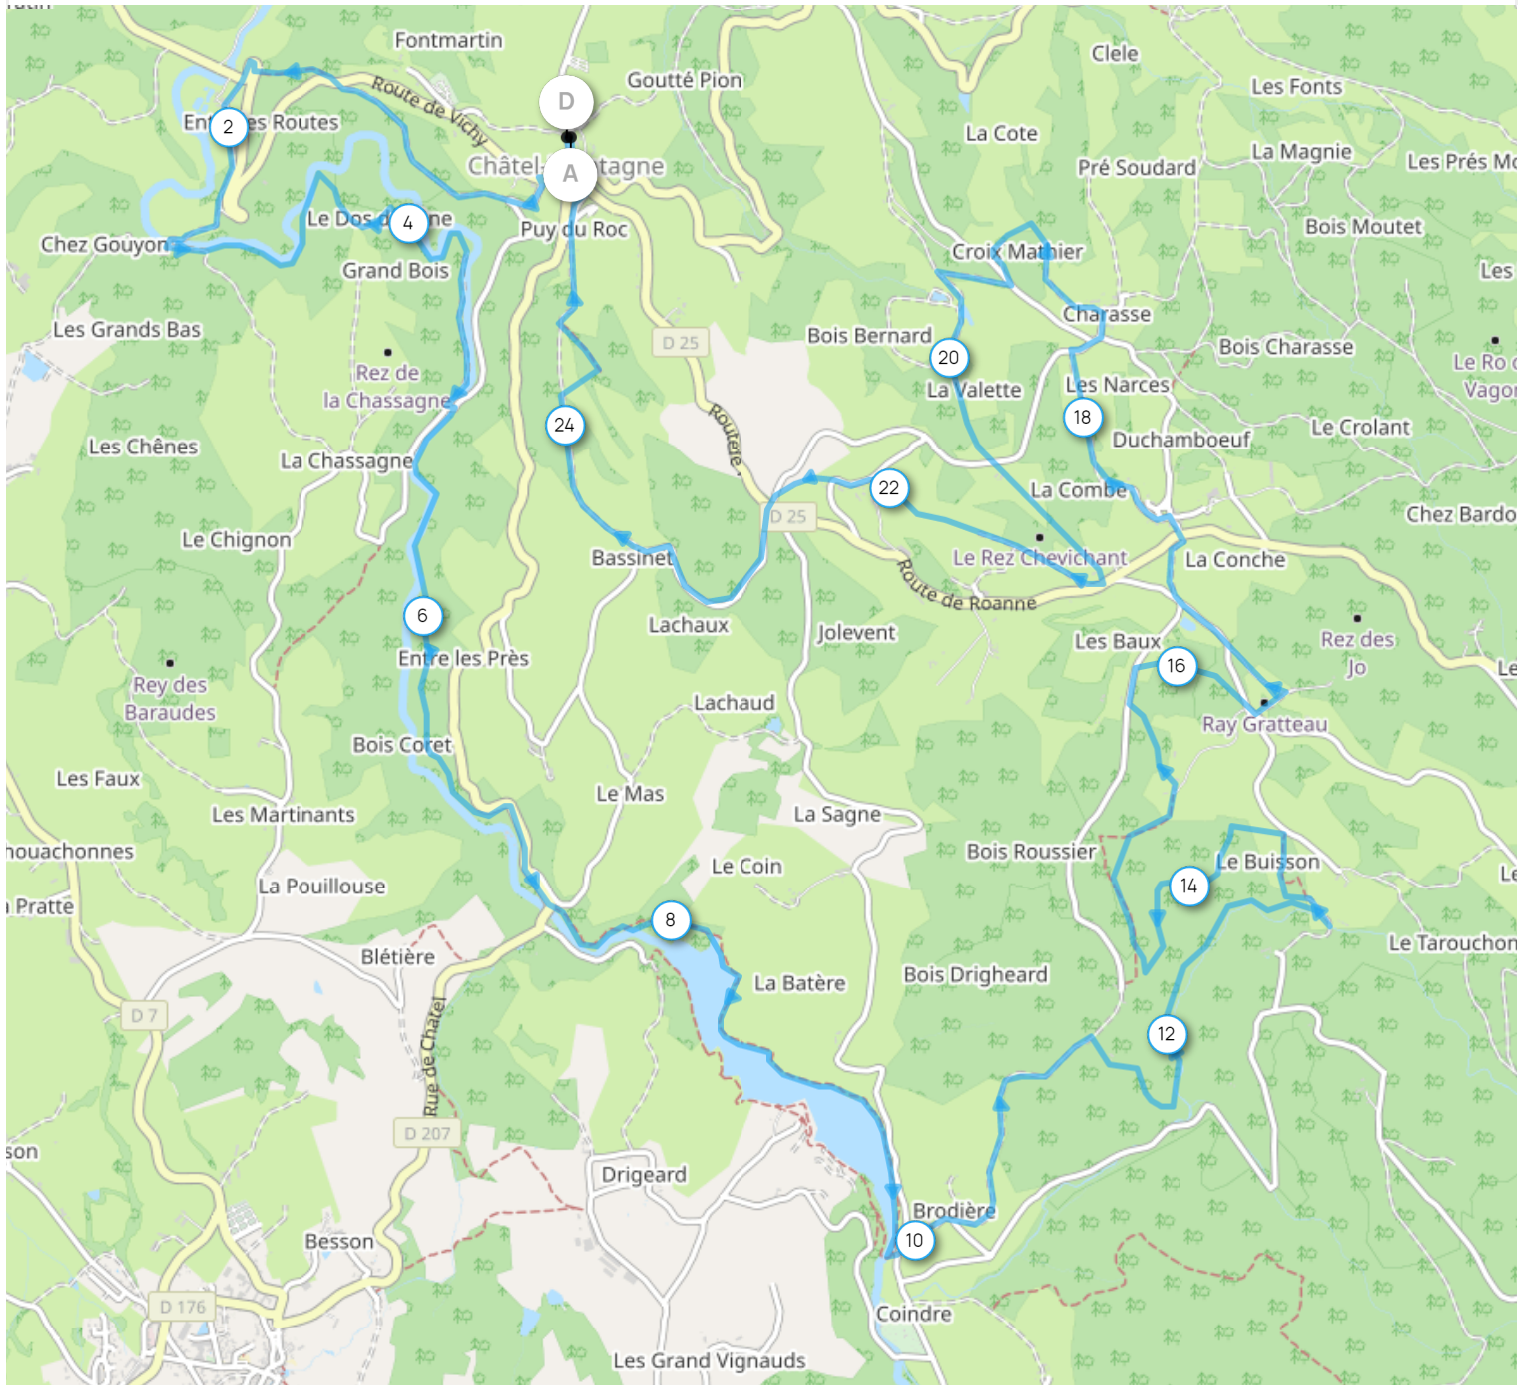

Distance **25.32 km** Dénivelé + **611 m** Dénivelé - **612 m** Altitude min. **378 m** Altitude max. **691 m**

Les informations sur les types de voies ne sont pas disponibles pour ce parcours.

En savoir plus